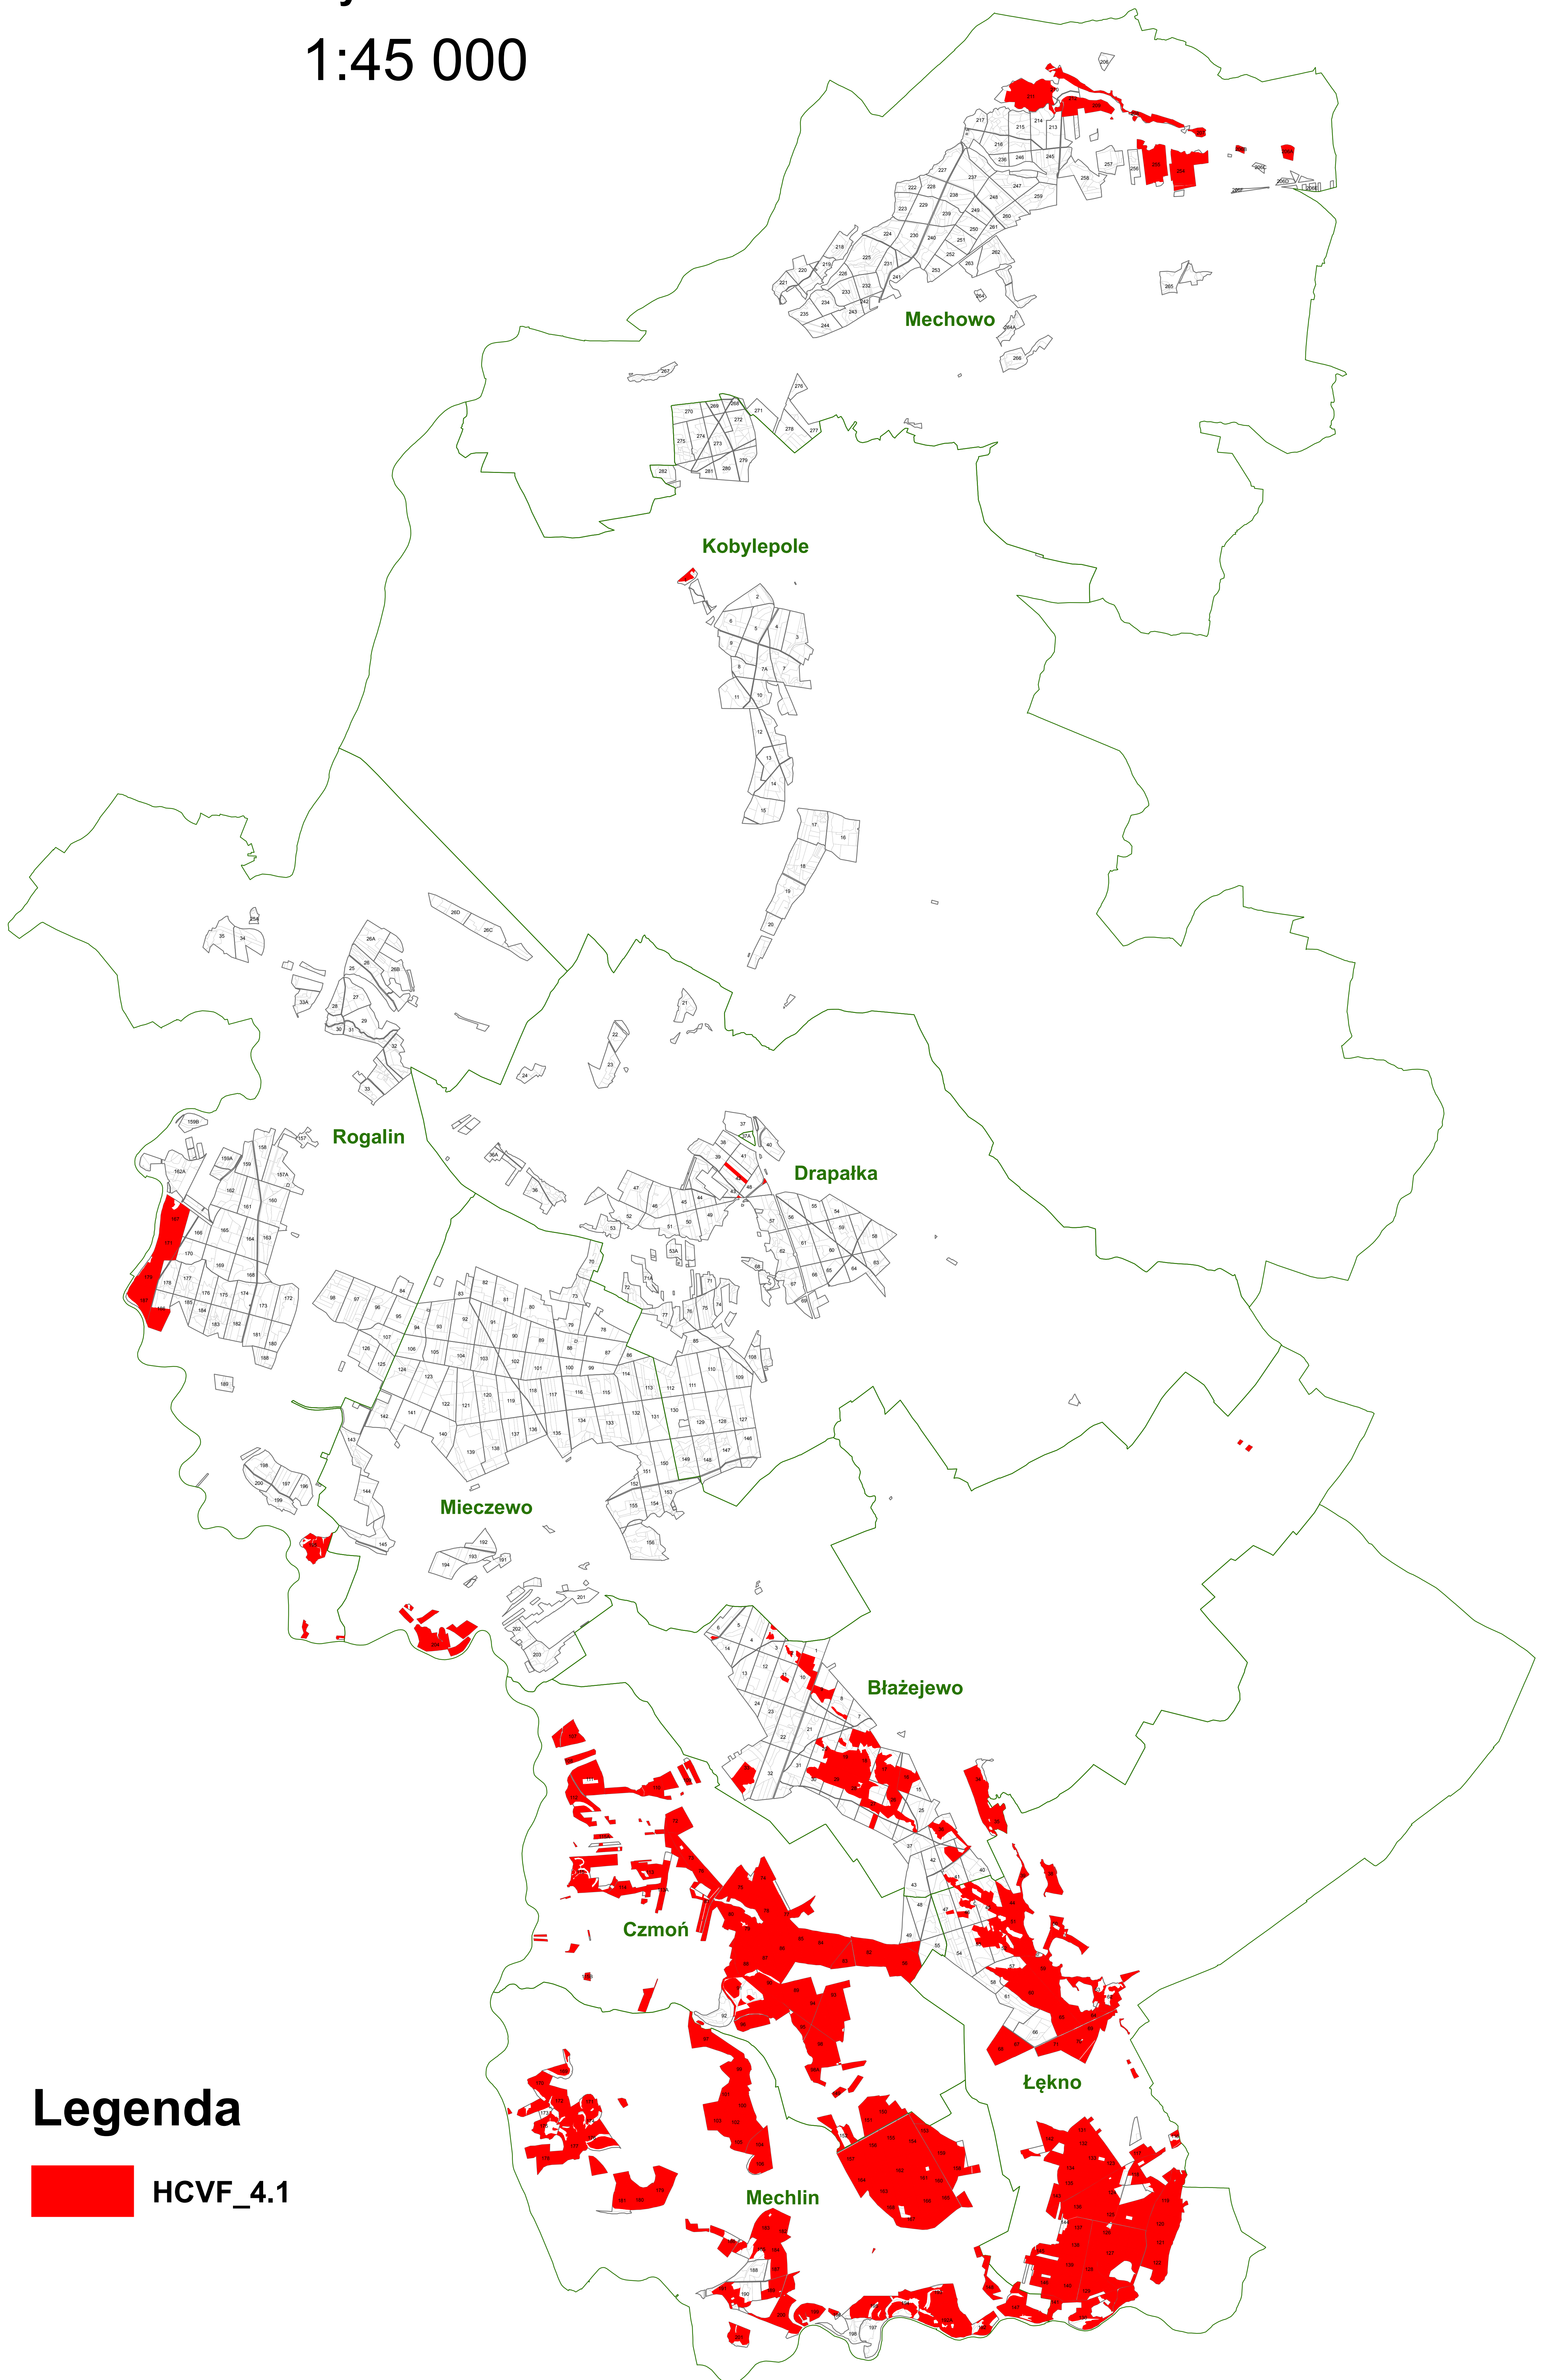

Nadleśnictwo Babki

lasy HCVF 4.1

1:45 000

Legenda

 HCVF_4.1